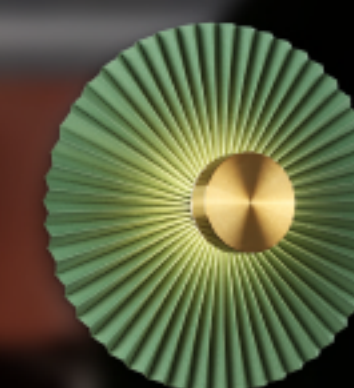

LH72641

LH72643

LH72645

LH72653

LH72647

LH72649

Цвета и формы вьетнамских традиционных зонтиков часто яркие, выполнены из натуральных материалов, создающих уютную атмосферу. Светильники напоминают уличные рынки, уединённые дворики или праздничные гирлянды.