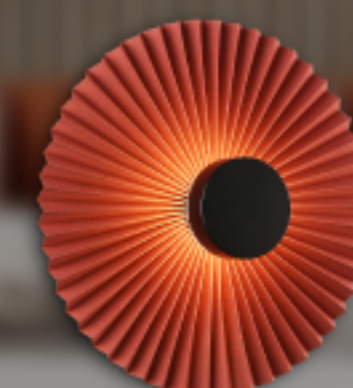

Modern

2

вида модели

(подвесной светильник на 1 плафон,
настенный светильник)

3

цвета корпуса

(черный, латунь, белый)

материал плафона

Ткань, акрил

(белый, бежевый, синий,
кофе, зеленый, красный,
бирюзовый)

LED 3000K

LH72611

LH72603

LH72613

LH72609

LH72601

LH72605

LH72607

LH72651

LH72641

LH72643

LH72645

LH72653

LH72647

LH72649

Цвета и формы вьетнамских традиционных зонтиков часто яркие, выполнены из натуральных материалов, создающих уютную атмосферу. Светильники напоминают уличные рынки, уединённые дворики или праздничные гирлянды.